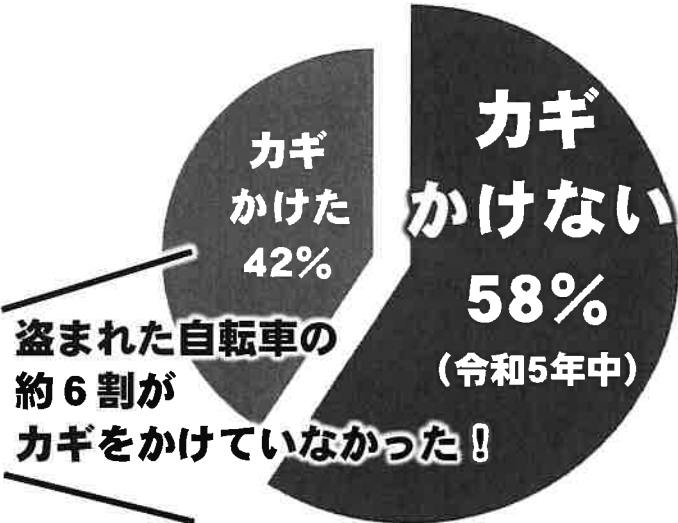

地域安全情報

あなたの自転車、盗まれますよ？

- ★駅、集合住宅、商業施設などの駐輪場で被害が多発中!!
- ★少しの時間でも離れる時は、必ずカギをかけてください!!
- ★地面に固定された支柱などにワイヤー錠でロック!!

乗車中はシートベルトの着用を！

過去5年間の上半期中、自動車に関連する交通事故死者が多発傾向にあり、その内 **約5割** がシートベルトをしていない人でした。

3月は、年度末の決算期を控え経済活動が活発化し、業務車両をはじめとした自動車が関連する交通事故の多発予想されます。
 運転手の方は、
 シートベルトを正しく装着し、
 いつも以上に速度を控え、安全運転を心掛けましょう。

シートベルト
よし！
安全運転！

豊田警察署管内1月の主な犯罪情勢

- ・特殊詐欺被害が7件発生。
(架空料金請求詐欺1件、キャッシュカードを狙った詐欺4件、還付金詐欺2件)
- ・空き巣等の住宅に侵入する窃盗被害が9件発生。
- ・自動車盗難被害が1件発生。
- ・自転車盗難被害が25件発生。

～「だまされたふり作戦」に協力してください～

「だまされたふり作戦」とは、特殊詐欺の犯人から電話があったとき、皆さんにだまされたフリをしていただき、電話番号や訪問時間など犯人につながる情報入手して、警察に通報してもらい犯人を捕まえる作戦です。